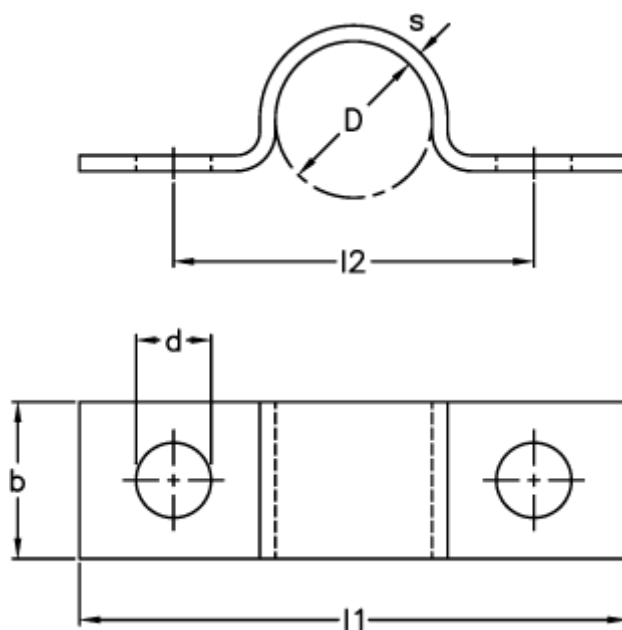

Varenummer: 025217000013
Beskrivelse: Norma rørbøjle type 521
BSN 13x20x2 m/2 lasker W1

Mål

b = 20
D = 13
d = 7
l1 = 53.0
l2 = 37.0
s = 2